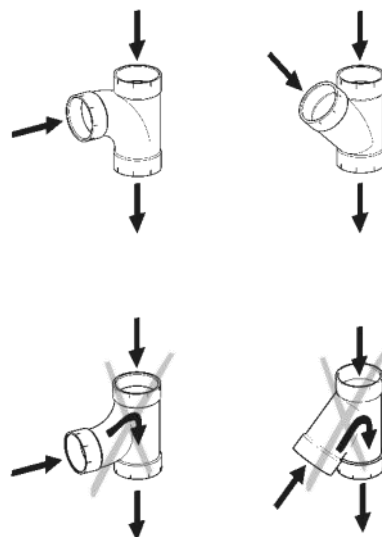

Benämning	Beskrivning	Art nr
	<u>Grenrör & T-rör</u>	
ID-21	Grenrör mjuk 90°	65-540
ID-22	T-rör kort 90°	65-543
ID-28	Y-gren dubbel 45°	65-542
ID-29	Y-gren enkel 45°	65-541
	<u>Rörböjar</u>	
ID-15	90° kortböj	64-555
ID-17	90° mediumböj	64-569
ID-18	90° mediumböj spigot	64-570
ID-19	90° långböj	64-553
ID-20	90° långböj spigot	64-554
ID-24	45° böj	64-551
ID-25	45° böj spigot	64-552
ID-26	30° böj	64-550

Tips! Tänk på att noggrant beakta flödesriktningar vid montering av grenrör. Ett felaktigt monterat grenrör medför försämrad prestanda och kan orsaka stopp.