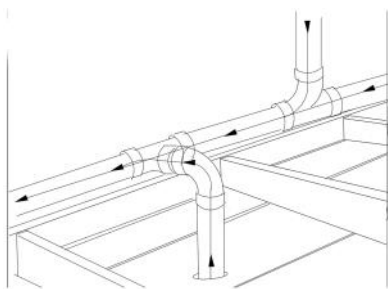

Benämning	Beskrivning	Art nr
	<u>Grenrör & T-rör</u>	
ID-21	Grenrör mjuk 90°	65-540
ID-22	T-rör kort 90°	65-543
ID-28	Y-gren dubbel 45°	65-542
ID-29	Y-gren enkel 45°	65-541
	<u>Rörböjar</u>	
ID-15	90° kortböj	64-555
ID-17	90° mediumböj	64-569
ID-18	90° mediumböj spigot	64-570
ID-19	90° långböj	64-553
ID-20	90° långböj spigot	64-554
ID-24	45° böj	64-551
ID-25	45° böj spigot	64-552
ID-26	30° böj	64-550

Tips! Tänk på att noggrant beakta flödesriktningar vid montering av grenrör. Ett felaktigt monterat grenrör medför försämrad prestanda och kan orsaka stopp.